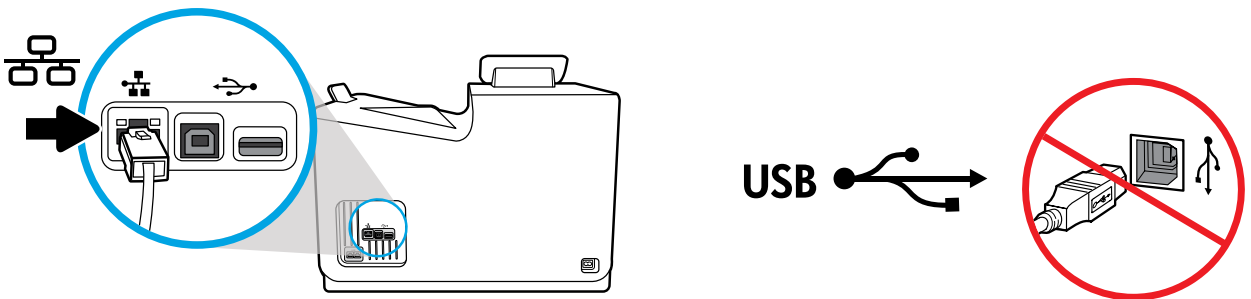

将打印机放置在稳固、通风良好且无尘的区域，避免阳光直射。保持打印机水平放置，以防止墨盒泄露。打印机温度和室温应保持在 15 - 30°C 之间。

注意事项：请确保将打印机放置在最终位置上，再继续操作。移除胶带并安装墨盒后再搬动或运输打印机可能会损坏打印机。

3

4

如果要连接到以太网网络，请连接以太网电缆。此时，请不要连接 USB 连接线。

5

将电源线接到交流电源插座上。开启打印机

! 注意事项: 电源应与打印机标签上的额定电压匹配, 100-240 Vac 或 200-240 Vac 和 50/60 Hz。请仅使用打印机随附的电源线。