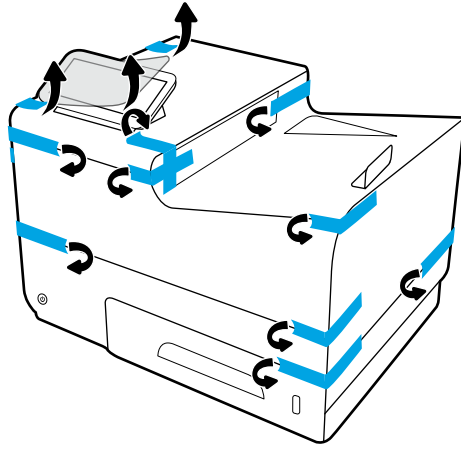

3

4

如果要连接到以太网网络，请连接以太网电缆。此时，请不要连接 USB 连接线。