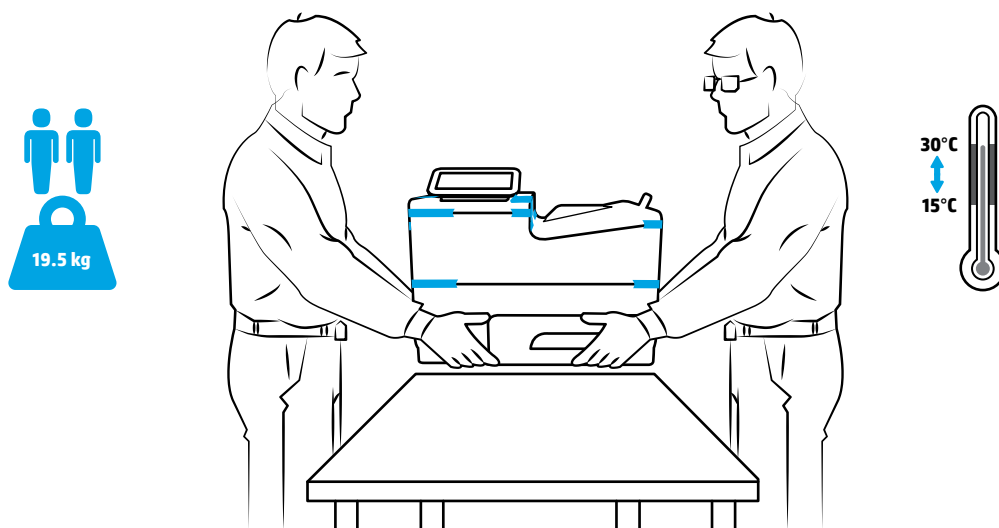

HP PageWide Pro 552dw

保留备用

安装指南

[简体中文]

目录

第 1 步 - 打开包装	2	第 6 步 - 按照屏幕上的说明进行操作	4
第 2 步 - 放置打印机	2	第 7 步 - 安装墨盒	5
第 3 步 - 移除包装材料	3	第 8 步 - 装入纸张	6
第 4 步 - 连接	3	第 9 步 - 安装软件	7
第 5 步 - 插入电源, 开启打印机	4	查找更多信息	7

1

2