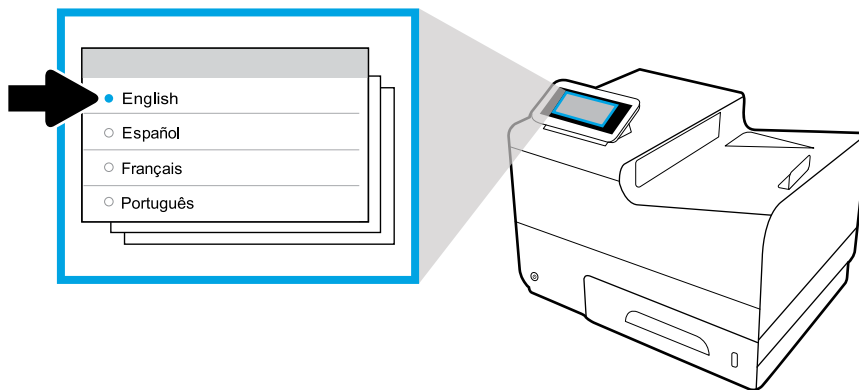

6

在显示器上选择语言, 然后根据屏幕上的说明执行操作。

重要信息: 墨盒插入后要花费 20 分钟的时间初始化。初始化可以确保获得最佳打印质量、速度和可靠性。

安装软件

如果是自主管理设置

请访问 123.hp.com/pagewide 下载并安装 HP 打印机软件。

 Windows 用户还可以从 CD 安装 HP 打印机软件。

如果是管理设置