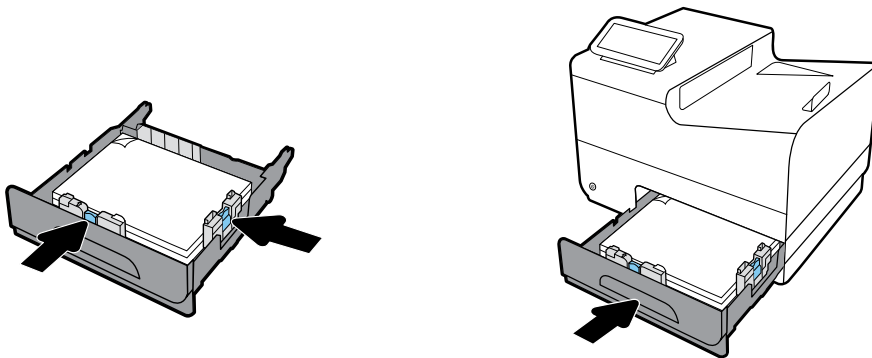

6

在显示器上选择语言, 然后根据屏幕上的说明执行操作。

重要信息: 墨盒插入后要花费 20 分钟的时间初始化。初始化可以确保获得最佳打印质量、速度和可靠性。

安装软件

如果是自主管理设置

请访问 123.hp.com/pagewide 下载并安装 HP 打印机软件。

 Windows 用户还可以从 CD 安装 HP 打印机软件。

如果是管理设置