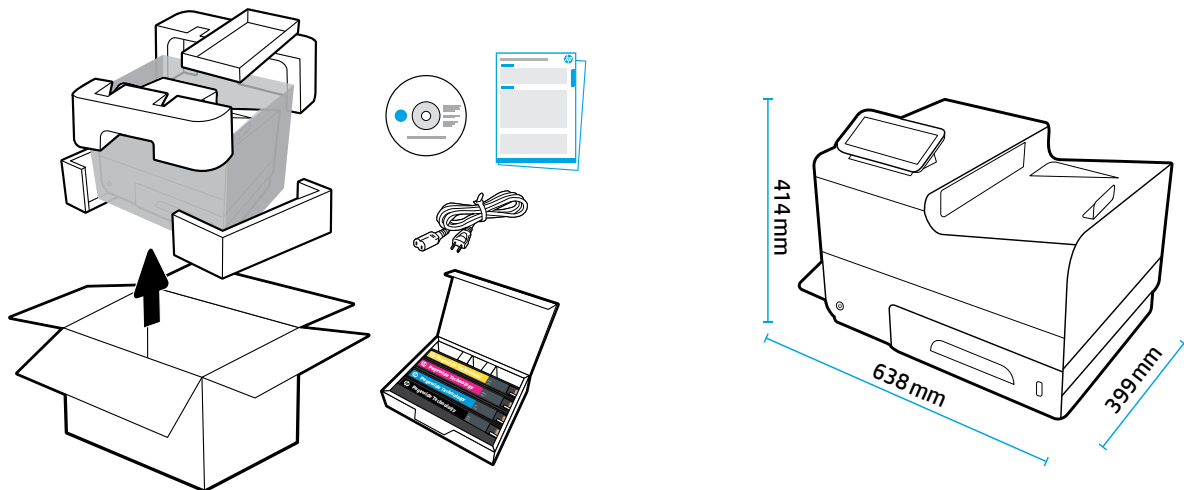

HP PageWide Pro 552dw

保留备用

安装指南

[简体中文]

目录

第 1 步 - 打开包装	2	第 6 步 - 按照屏幕上的说明进行操作	4
第 2 步 - 放置打印机	2	第 7 步 - 安装墨盒	5
第 3 步 - 移除包装材料	3	第 8 步 - 装入纸张	6
第 4 步 - 连接	3	第 9 步 - 安装软件	7
第 5 步 - 插入电源, 开启打印机	4	查找更多信息	7

1

2