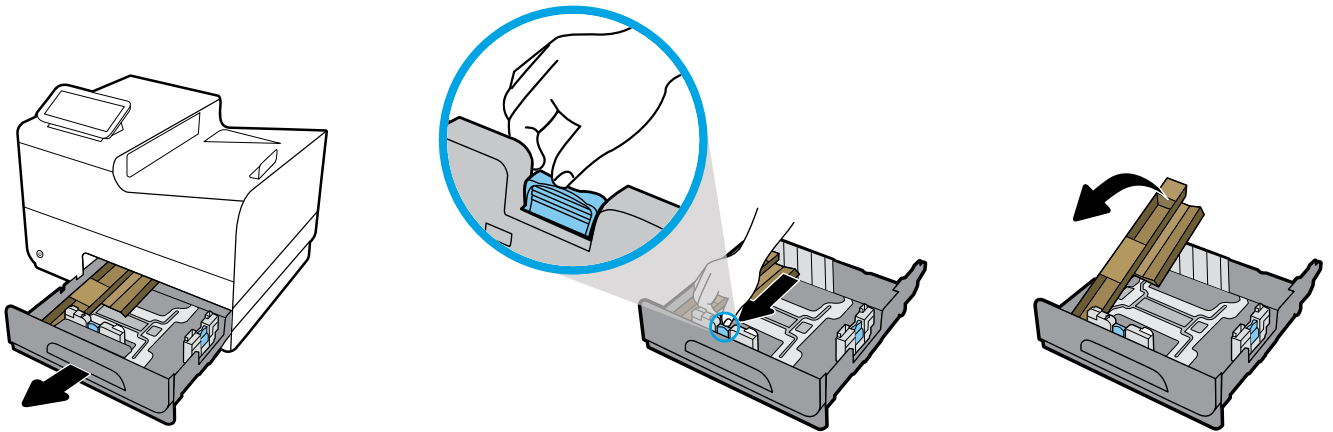

6

在显示器上选择语言, 然后根据屏幕上的说明执行操作。

重要信息: 墨盒插入后要花费 20 分钟的时间初始化。初始化可以确保获得最佳打印质量、速度和可靠性。

安装软件

如果是自主管理设置

请访问 123.hp.com/pagewide 下载并安装 HP 打印机软件。

 Windows 用户还可以从 CD 安装 HP 打印机软件。

如果是管理设置