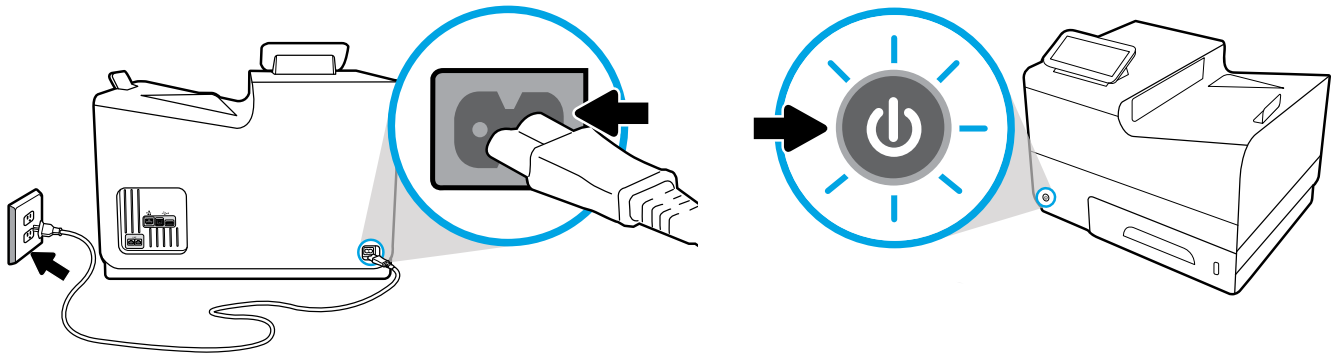

将打印机放置在稳固、通风良好且无尘的区域，避免阳光直射。保持打印机水平放置，以防止墨盒泄露。打印机温度和室温应保持在 15 - 30°C 之间。

注意事项：请确保将打印机放置在最终位置上，再继续操作。移除胶带并安装墨盒后再搬动或运输打印机可能会损坏打印机。

3

4

如果要连接到以太网网络，请连接以太网电缆。此时，请不要连接 USB 连接线。

5

将电源线接到交流电源插座上。开启打印机

! 注意事项: 电源应与打印机标签上的额定电压匹配, 100-240 Vac 或 200-240 Vac 和 50/60 Hz。请仅使用打印机随附的电源线。