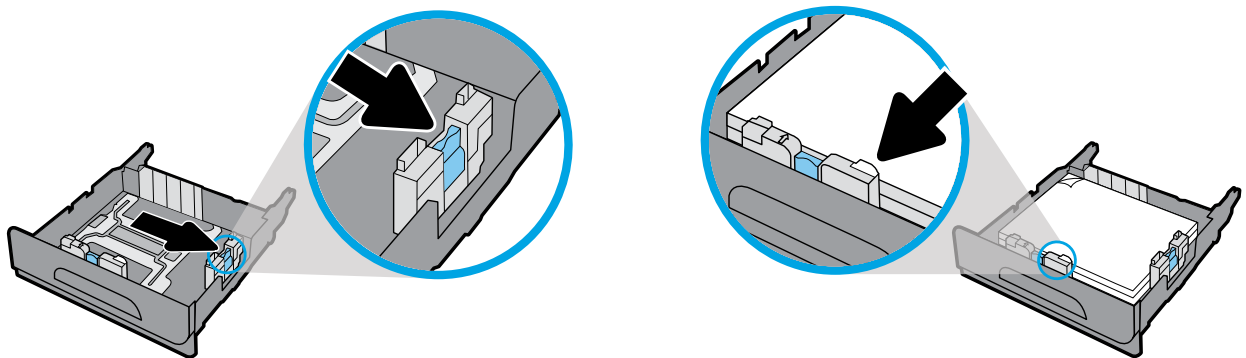

6

在显示器上选择语言, 然后根据屏幕上的说明执行操作。

重要信息: 墨盒插入后要花费 20 分钟的时间初始化。初始化可以确保获得最佳打印质量、速度和可靠性。

安装软件

如果是自主管理设置

请访问 123.hp.com/pagewide 下载并安装 HP 打印机软件。

 Windows 用户还可以从 CD 安装 HP 打印机软件。

如果是管理设置